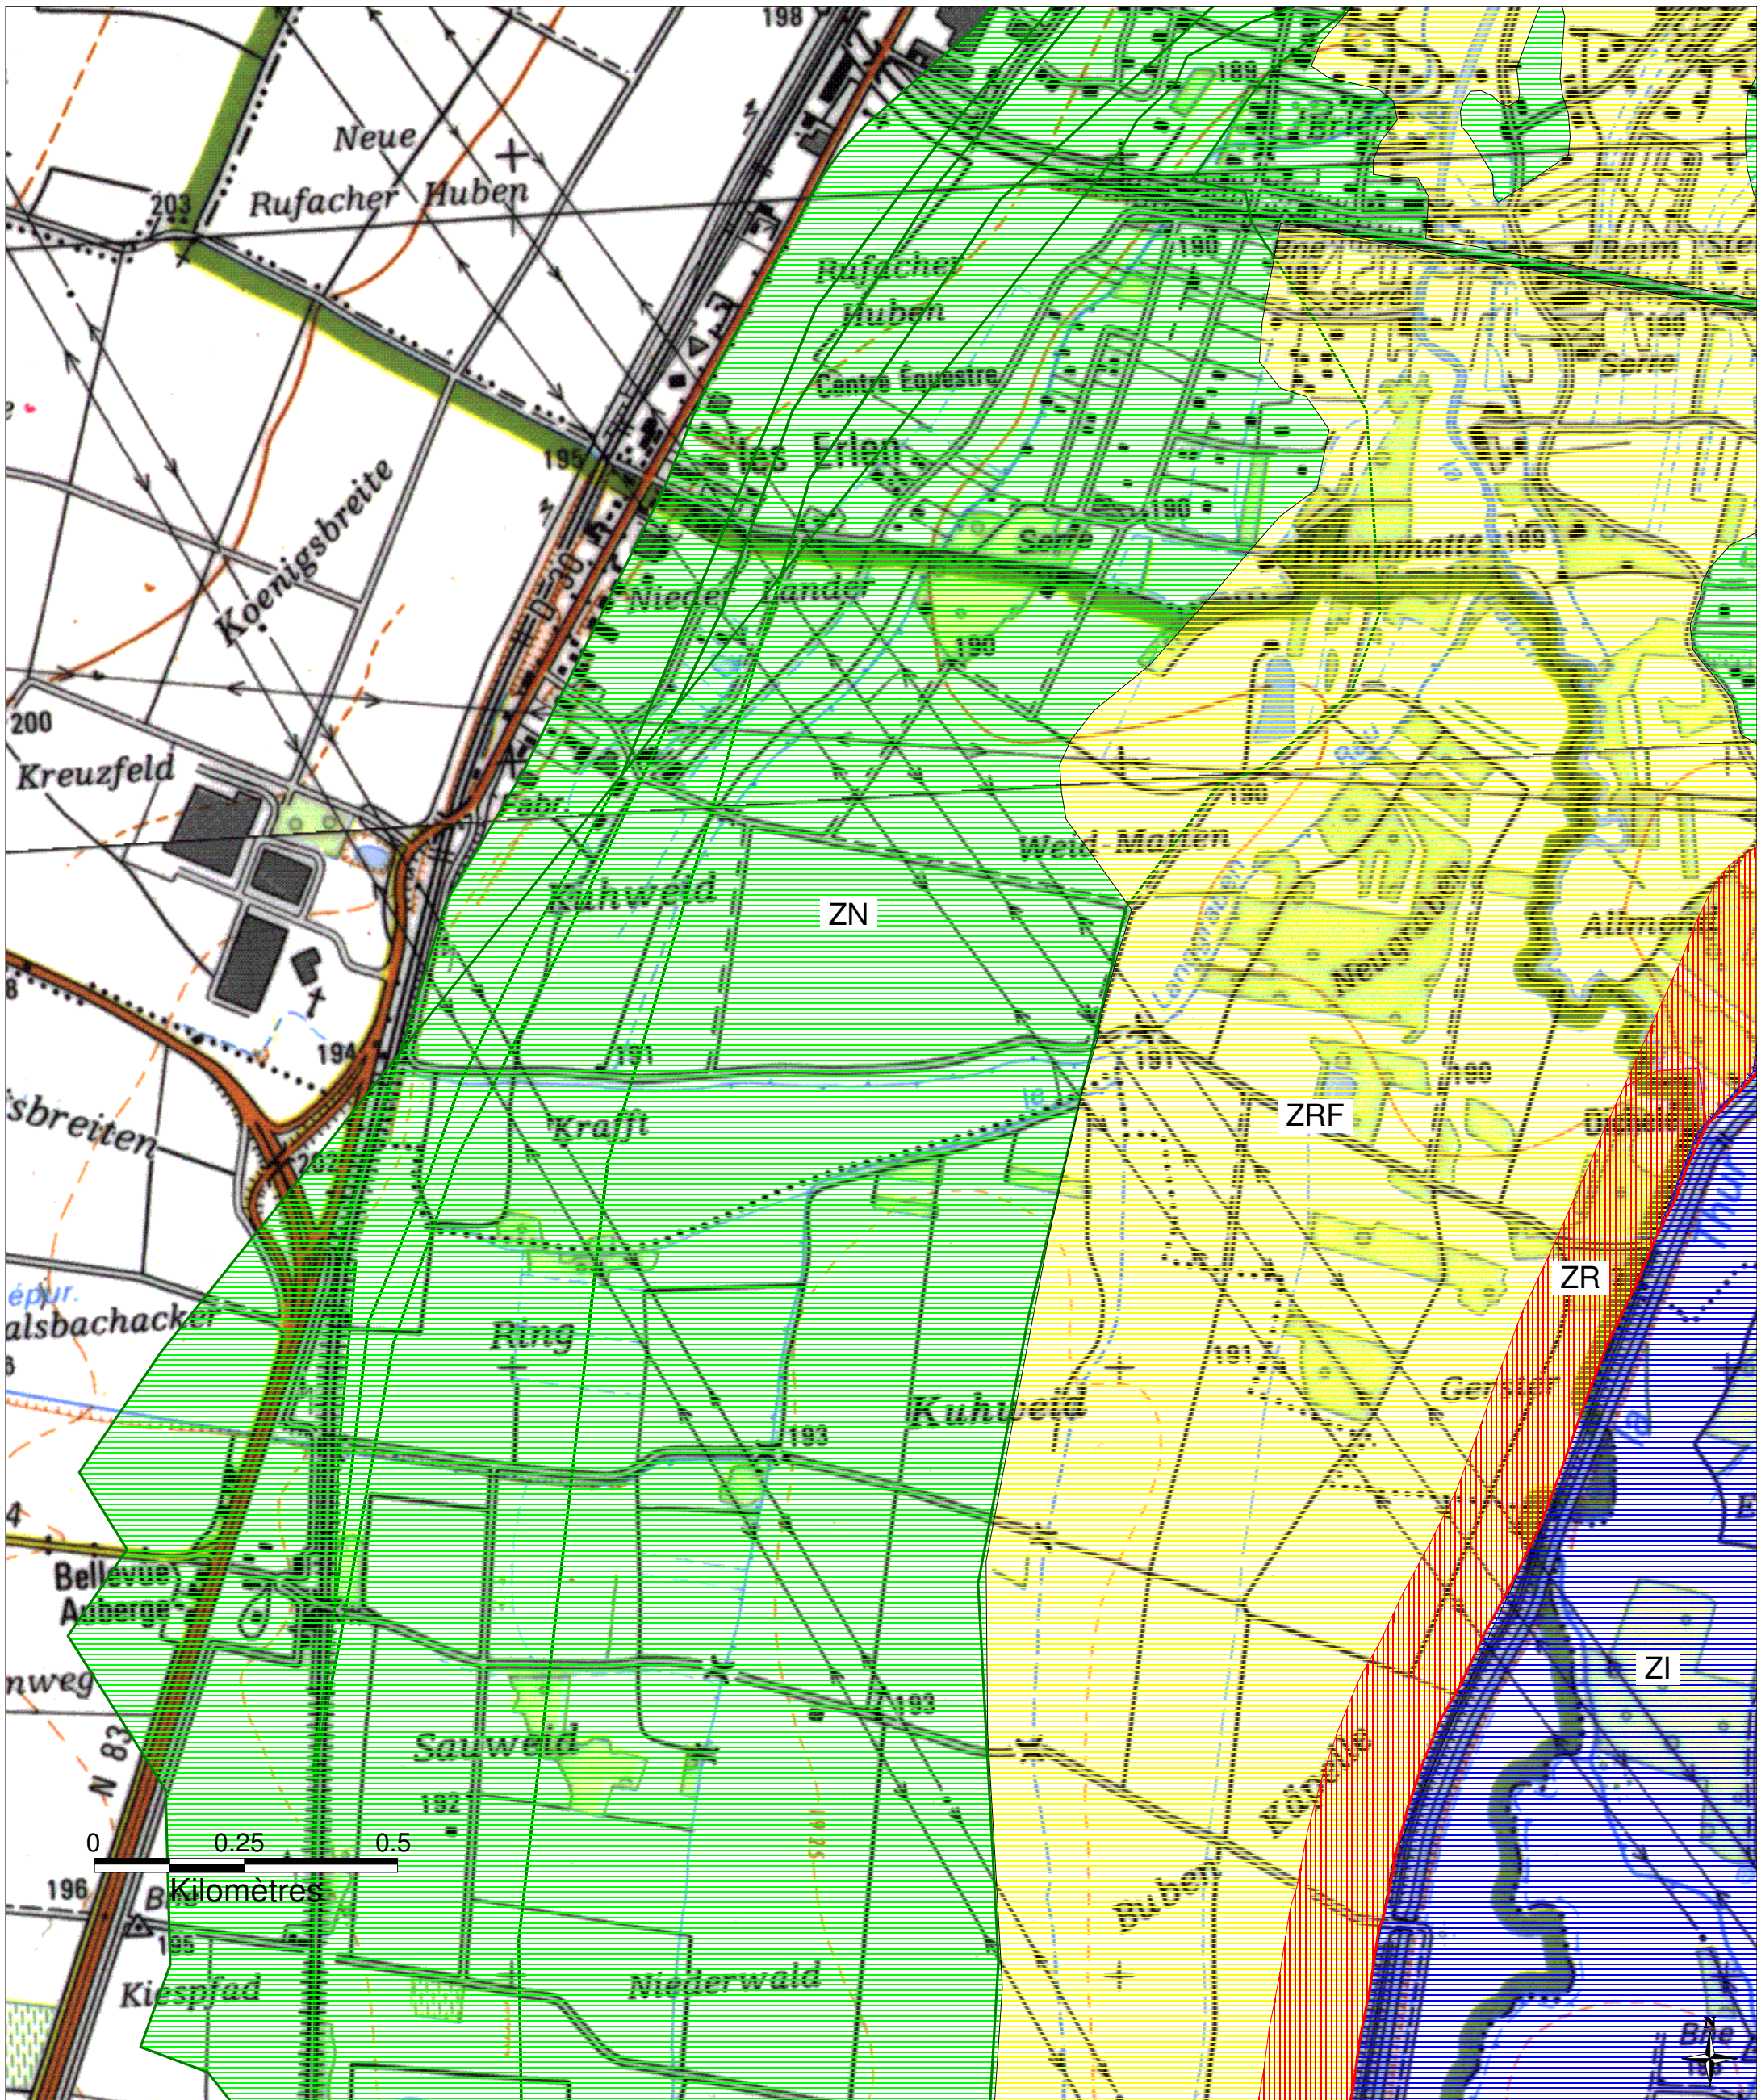

ZONES INONDABLES DANS LE DEPARTEMENT DU HAUT-RHIN

Commune de WETTOLSHEIM

Préfecture du Haut-Rhin
 Direction Départementale
 de l'Agriculture et de la Forêt

PPRI de la Lauch approuvé par arrêté préfectoral du 23 juin 2006

- ZI - Zones inondables par débordement en cas de crue centennale
- ZRF - Zones à risque faible, en particulier si rupture de digue
- ZR - Zones à risque élevé en cas de rupture de digue
- ZN - Zones affectées par des remontées de nappe à moins de deux mètres du sol
- Dignes